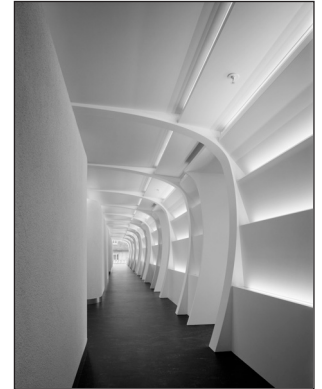

Die Bratschi AG, wurde mit der haustechnischen Umsetzung dieses Projekts betraut. Es galt die Anschlüsse für das Klima (Kalt- und Warmwasser), die Jalousien und das Licht der neuen Raumaufteilung anzupassen. Dazu kamen eine Erweiterung der Klimaanlage und die Anpassung der Brandmeldung.

Die Telefon-, EDV- und Multimediainstallation in den 10 Behandlungsräumen und dem Empfangsbereich konnte die Bratschi AG dank einer Universellen Gebäudeverkablung (UGV) über ein einziges Kabel verteilen. Ausserdem wurde auch speziellen Wünschen der Praxen- Betreiber gerne entsprochen. So wurde die Mutimediainstallation so ausgelegt, dass über die Fernsehgeräte in den Behandlungsräumen

nicht nur Unterhaltungsprogramme sondern auch Röntgenbilder auf den Bildschirmen visualisiert werden können. Zudem wurde eine ZIFA System installiert. Mit diesem System können die Praxisangestellten Mitarbeiter per Lichtsignal rufen, und die Musikbeschallung in allen Räumen zentral steuern.

Ausserdem musste das Lichtkonzept den Wünschen der Architekten entsprechend umgesetzt werden. Ziel war es die Räume optisch zu vergrössern. Dazu wurden unter den gläsernen Korridorwandelementen Leuchten angebracht so, dass Innerhalb der Korridore ausschliesslich indirektes Licht abgegeben wird. Um diese effektvolle Beleuchtung optimal umzusetzen hat die Bratschi AG eine Dali-Steuerung verwendet. So können die über 120 Lichtquellen von einem Ort aus präzise gesteuert werden.

Sämtliche Arbeiten im Zahnarztzentrum wurden zur Zufriedenheit der Architekten und Praxen- Betreiber ausgeführt. Dank ihrer Flexibilität konnte die Bratschi AG das Projekt auch in sehr kurzer Zeit ausführen und so dem engen Zeitplan des Bauherrn entsprechen.

Das Zahnarztzentrum.ch Bern ist ein weiteres Projekt mit dem wir, die Bratschi AG, Erfahrungen sammeln konnten. Diese Erfahrungen können auch Sie sich zu Nutzen machen. Ob im Praxenbereich, in der Industrie oder bei privaten Bau- und Umbau-Projekten; wir entwickeln energieeffiziente Lösungen die den Bedürfnissen unsere Kunden entsprechen. Kontaktieren Sie uns – wir beraten Sie gerne.